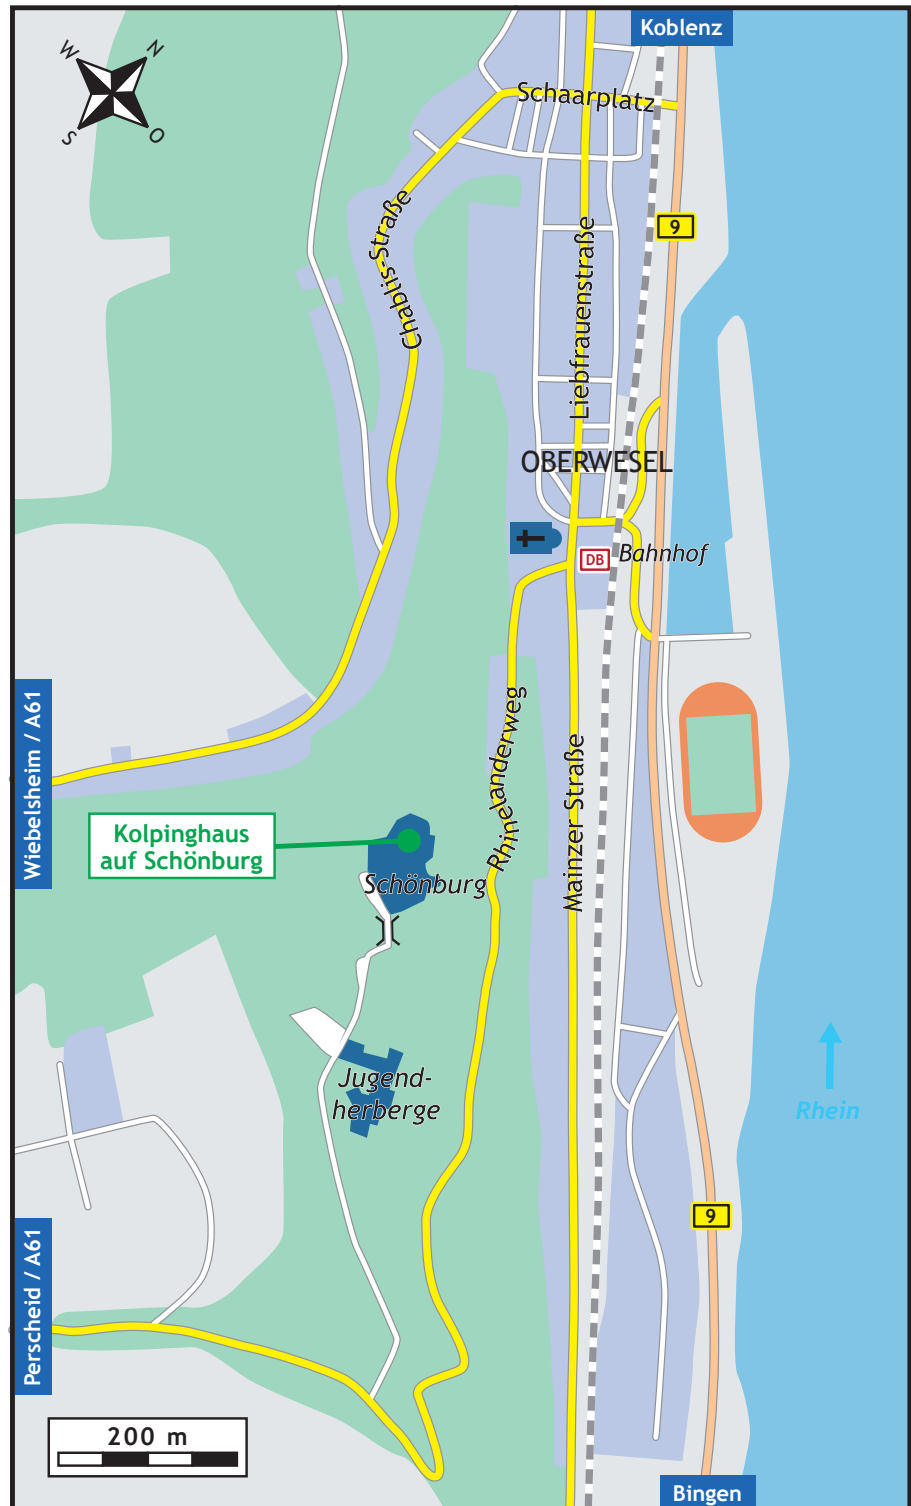

Anfahrtsbeschreibung Kolpinghaus auf Schönburg

55430 **Oberwesel**

Anfahrt mit dem PKW

Von der A61 kommend

Fahren Sie an der Ausfahrt Laudert von der Autobahn ab und biegen Sie rechts ab. Folgen Sie dann der Beschilderung nach Perscheid und Dellhofen durchquert haben biegen Sie nach ca. 1 km links ab, der Beschilderung „Kolpinghaus/Jugendherberge/Schönburg“ folgend. Parkmöglichkeiten bestehen an der Jugendherberge oder nach überqueren der Holzbrücke auch direkt an der Burgmauer. Das Kolpinghaus befindet sich im Innern der Burg auf der linken Seite des Burghofs.

Über die A60 bzw. 61 und B9 kommend

Verlassen Sie an der Ausfahrt Bingen Mitte (A60) bzw. Bingen Ost (A61) die Autobahn und folgen Sie der Beschilderung „B9/St. Goar“. Folgen Sie der B9 den Rhein entlang bis Oberwesel. Verlassen Sie etwa auf Höhe des Bahnhofs bzw. der Kirche die B9 und überqueren Sie die Gleise. Biegen Sie dann links ab und nach der roten Kirche rechts in den Rhinelandweg. Folgen Sie diesem etwa 1 km bergauf. Biegen Sie dann rechts ab, der Beschilderung „Kolpinghaus/Jugendherberge/Schönburg“ folgend. Parkmöglichkeiten bestehen an der Jugendherberge oder nach überqueren der Holzbrücke auch direkt an der Burgmauer. Das Kolpinghaus befindet sich im Innern der Burg auf der linken Seite des Burghofs.

Öffentliche Verkehrsmittel

Mit dem Zug – ggf. mit Umstieg in Mainz oder Bingen – bis Oberwesel Bahnhof, von dort zu Fuß oder – sofern vorab angemeldet – mit dem Abholservice zur Burg.

Zu Fuß ab Oberwesel Bahnhof

Überqueren Sie die Mainzer Straße und biegen Sie links der roten Kirche in den Rhinelandweg ein. Folgen Sie diesem etwa 1 km bergauf. Biegen Sie dann rechts ab, der Beschilderung „Kolpinghaus/Jugendherberge/Schönburg“ folgend. Nach weiteren ca. 500 m gelangen Sie zur Burg, in deren Innern sich das Kolpinghaus auf der linken Seite des Burghofs befindet.