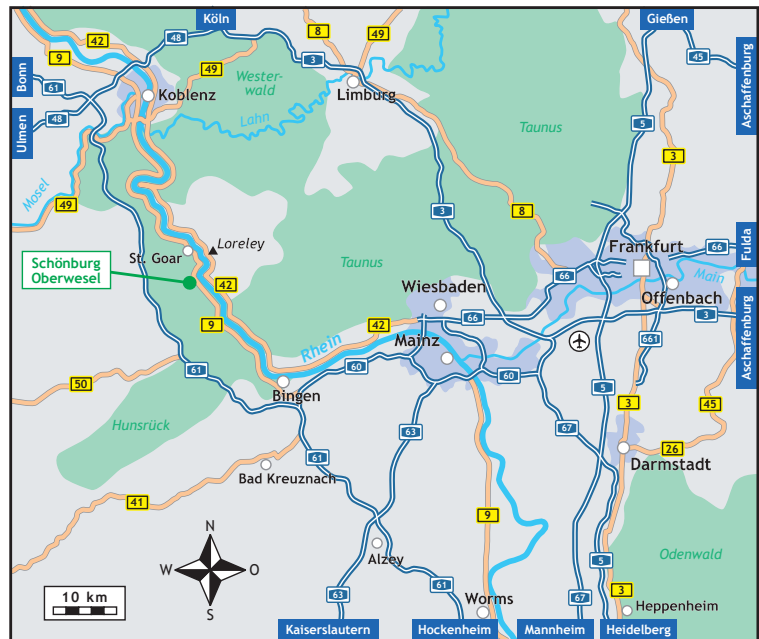

Anfahrtsbeschreibung Kolpinghaus auf Schönburg

55430 **Oberwesel**

Anfahrt mit dem PKW

Von der A61 kommend

Fahren Sie an der Ausfahrt Laudert von der Autobahn ab und biegen Sie rechts ab. Folgen Sie dann der Beschilderung nach Perscheid und Dellhofen durchquert haben biegen Sie nach ca. 1 km links ab, der Beschilderung „Kolpinghaus/Jugendherberge/Schönburg“ folgend. Parkmöglichkeiten bestehen an der Jugendherberge oder nach überqueren der Holzbrücke auch direkt an der Burgmauer. Das Kolpinghaus befindet sich im Innern der Burg auf der linken Seite des Burghofs.

Über die A60 bzw. 61 und B9 kommend

Verlassen Sie an der Ausfahrt Bingen Mitte (A60) bzw. Bingen Ost (A61) die Autobahn und folgen Sie der Beschilderung „B9/St. Goar“. Folgen Sie der B9 den Rhein entlang bis Oberwesel. Verlassen Sie etwa auf Höhe des Bahnhofs bzw. der Kirche die B9 und überqueren Sie die Gleise. Biegen Sie dann links ab und nach der roten Kirche rechts in den Rhinelandweg. Folgen Sie diesem etwa 1 km bergauf. Biegen Sie dann rechts ab, der Beschilderung „Kolpinghaus/Jugendherberge/Schönburg“ folgend. Parkmöglichkeiten bestehen an der Jugendherberge oder nach überqueren der Holzbrücke auch direkt an der Burgmauer. Das Kolpinghaus befindet sich im Innern der Burg auf der linken Seite des Burghofs.

Öffentliche Verkehrsmittel

Mit dem Zug – ggf. mit Umstieg in Mainz oder Bingen – bis Oberwesel Bahnhof, von dort zu Fuß oder – sofern vorab angemeldet – mit dem Abholservice zur Burg.

Zu Fuß ab Oberwesel Bahnhof

Überqueren Sie die Mainzer Straße und biegen Sie links der roten Kirche in den Rhinelandweg ein. Folgen Sie diesem etwa 1 km bergauf. Biegen Sie dann rechts ab, der Beschilderung „Kolpinghaus/Jugendherberge/Schönburg“ folgend. Nach weiteren ca. 500 m gelangen Sie zur Burg, in deren Innern sich das Kolpinghaus auf der linken Seite des Burghofs befindet.